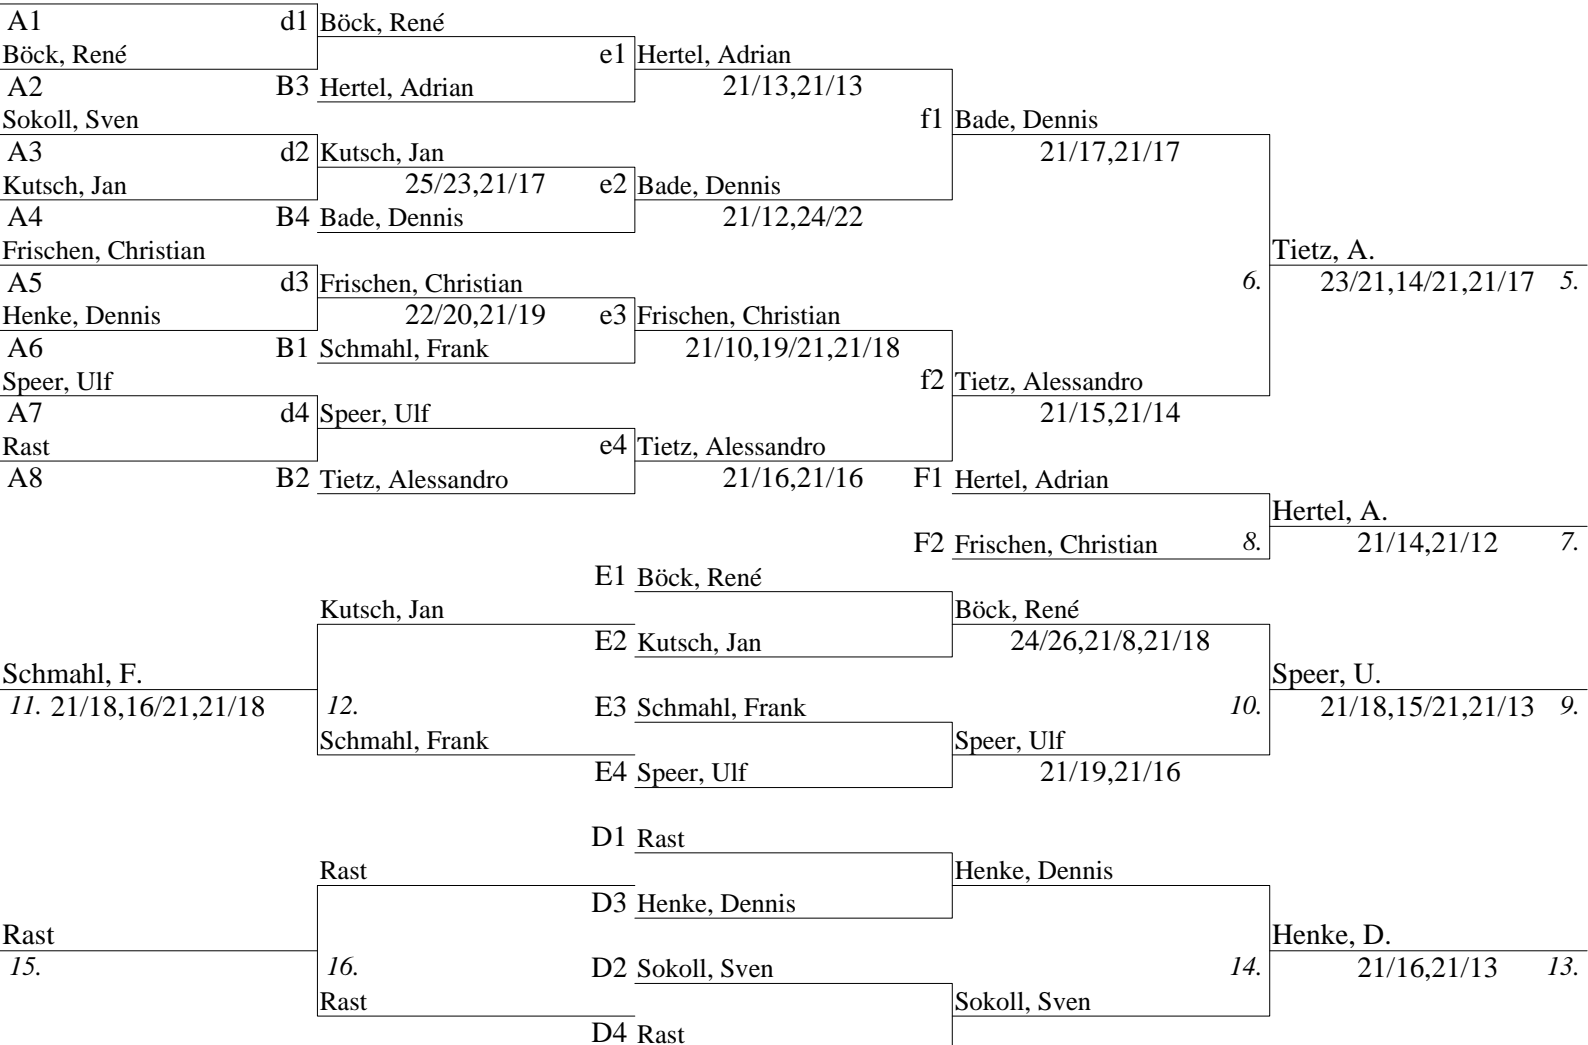

Kreismeisterschaft Lüneburg/Harburg 2013 - HE A O19

1. Mohrmann, Gerrit (765)

Rast

1. Hansen, H./Knuhr, M. (599/401)

8. Rast

a Hansen, H./Knuhr, M.

e Frischen, C./Hertel, A.
21/16,21/13

5. von Glinowiecki, J./Tietz, A.