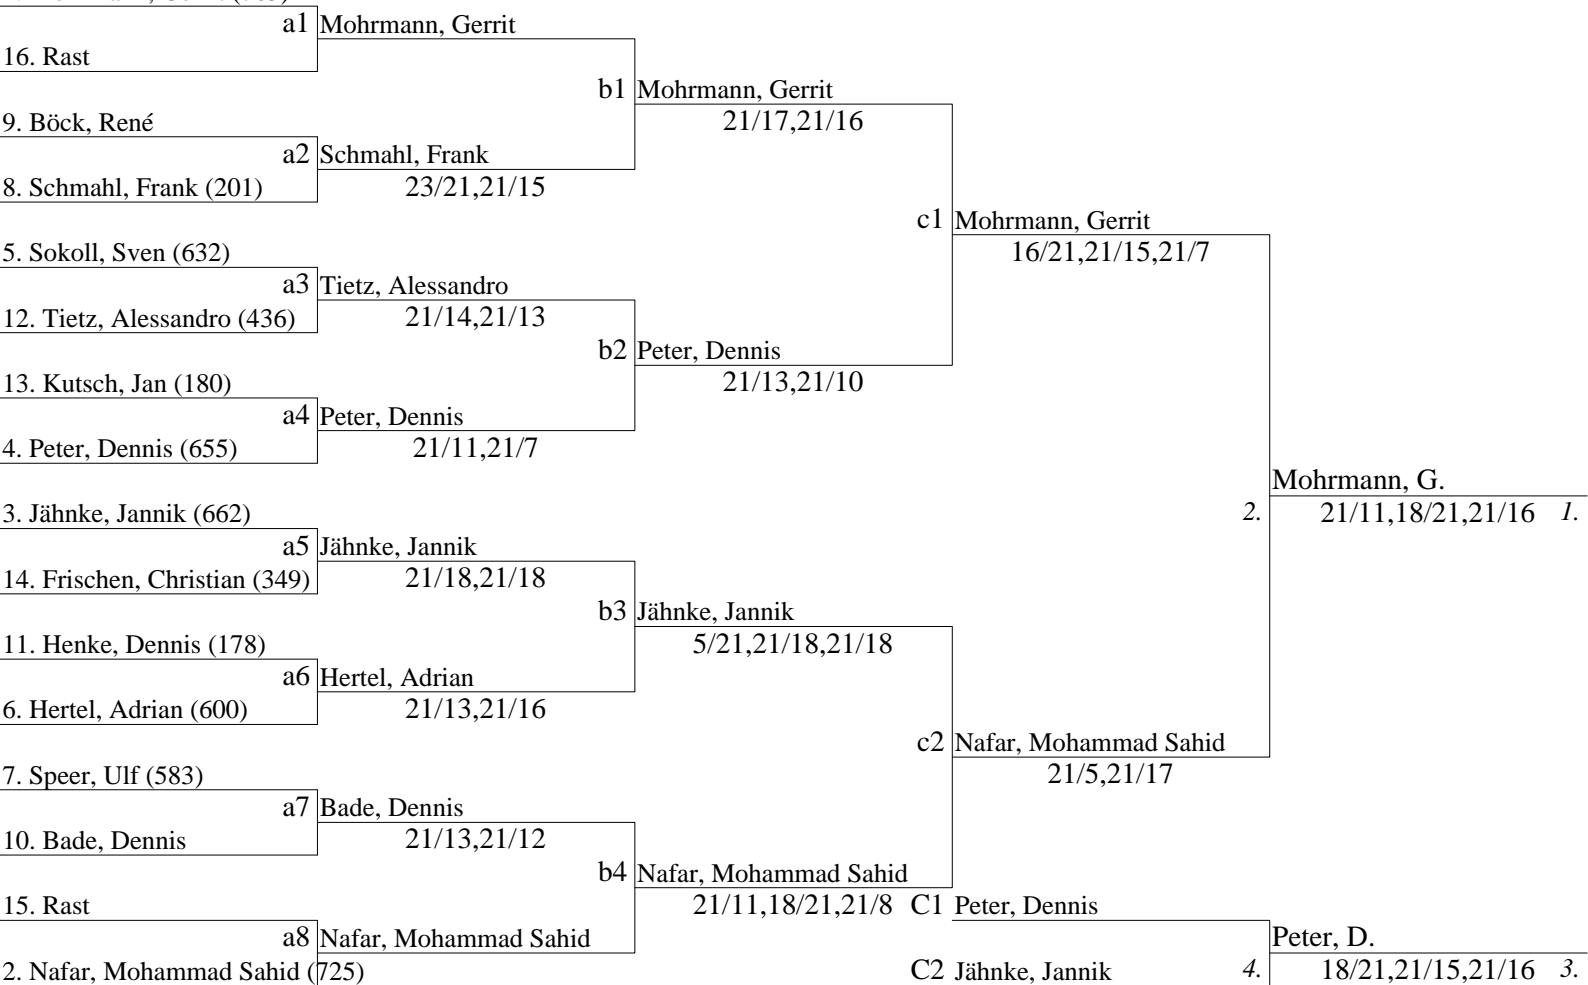

Kreismeisterschaft Lüneburg/Harburg 2013 - HE A O19

1. Mohrmann, Gerrit (765)

Rast

1. Hansen, H./Knuhr, M. (599/401)

8. Rast

a Hansen, H./Knuhr, M.

e Frischen, C./Hertel, A.
21/16,21/13

5. von Glinowiecki, J./Tietz, A.