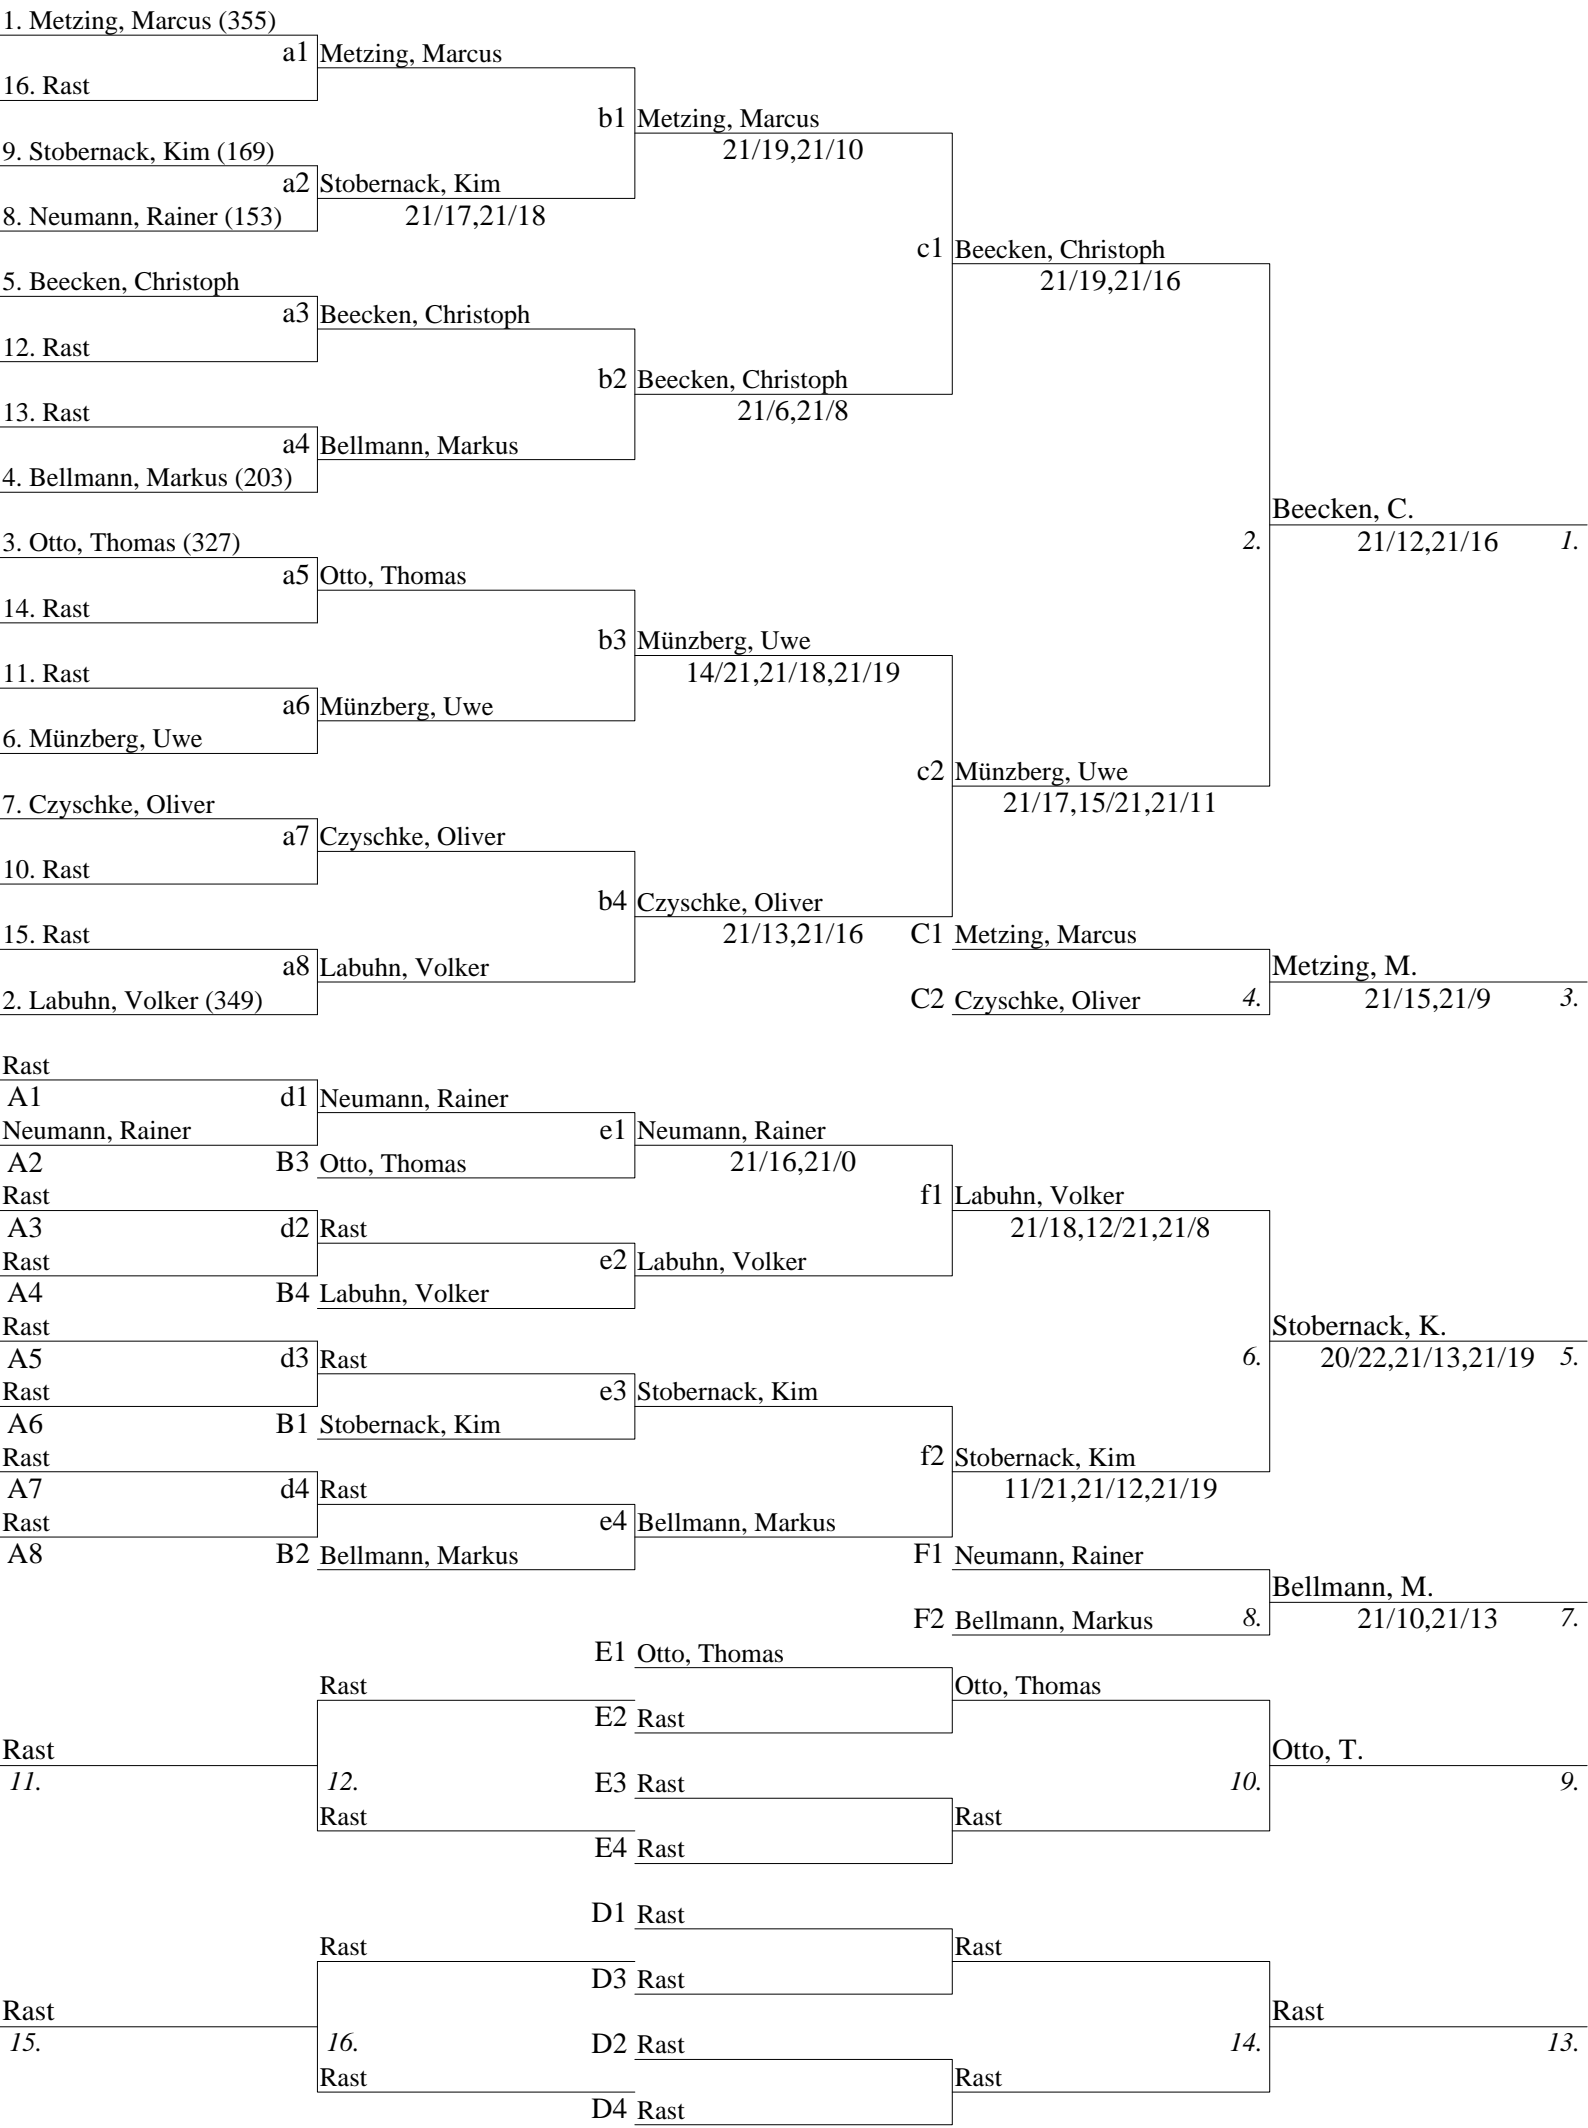

Kreismeisterschaft Lüneburg/Harburg 2013 - HE C O19