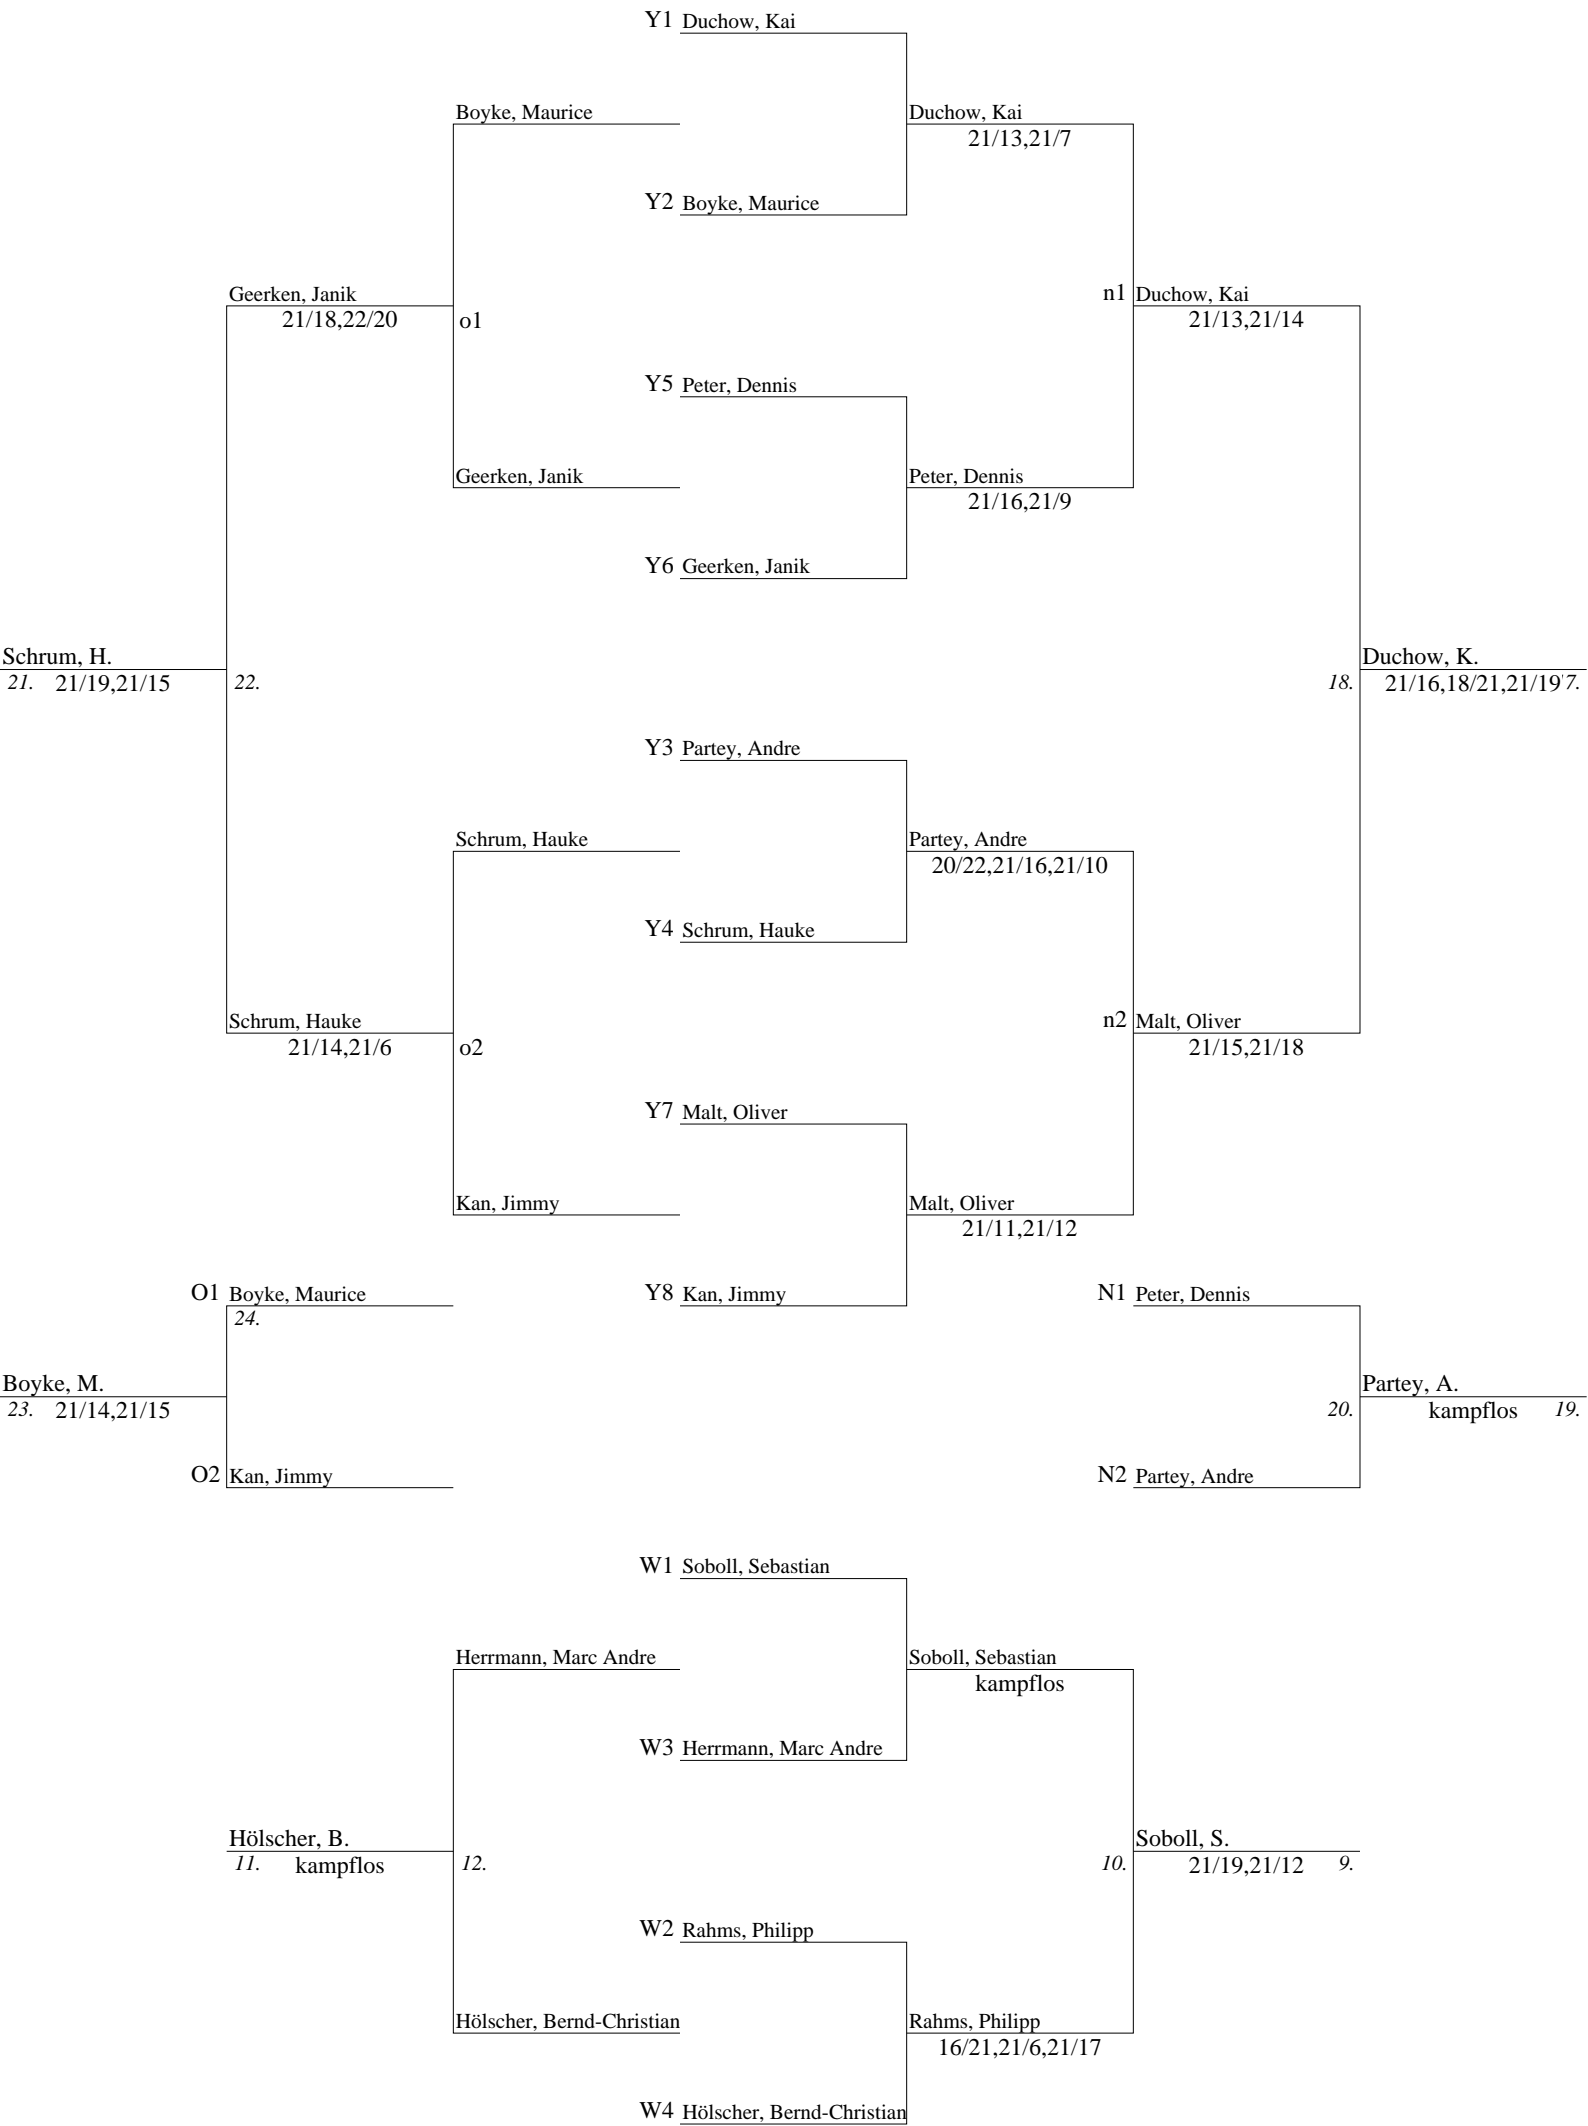

21/10,21/7

Ruth, F.

4. kampflös 3.

Bezirksmeisterschaft Bez. Lüneburg O19 2012 - HE O19

Bezirksmeisterschaft Bez. Lüneburg O19 2012 - HE O19

Bezirksmeisterschaft Bez. Lüneburg O19 2012 - HD O19

Bezirksmeisterschaft Bez. Lüneburg O19 2012 - HD O19