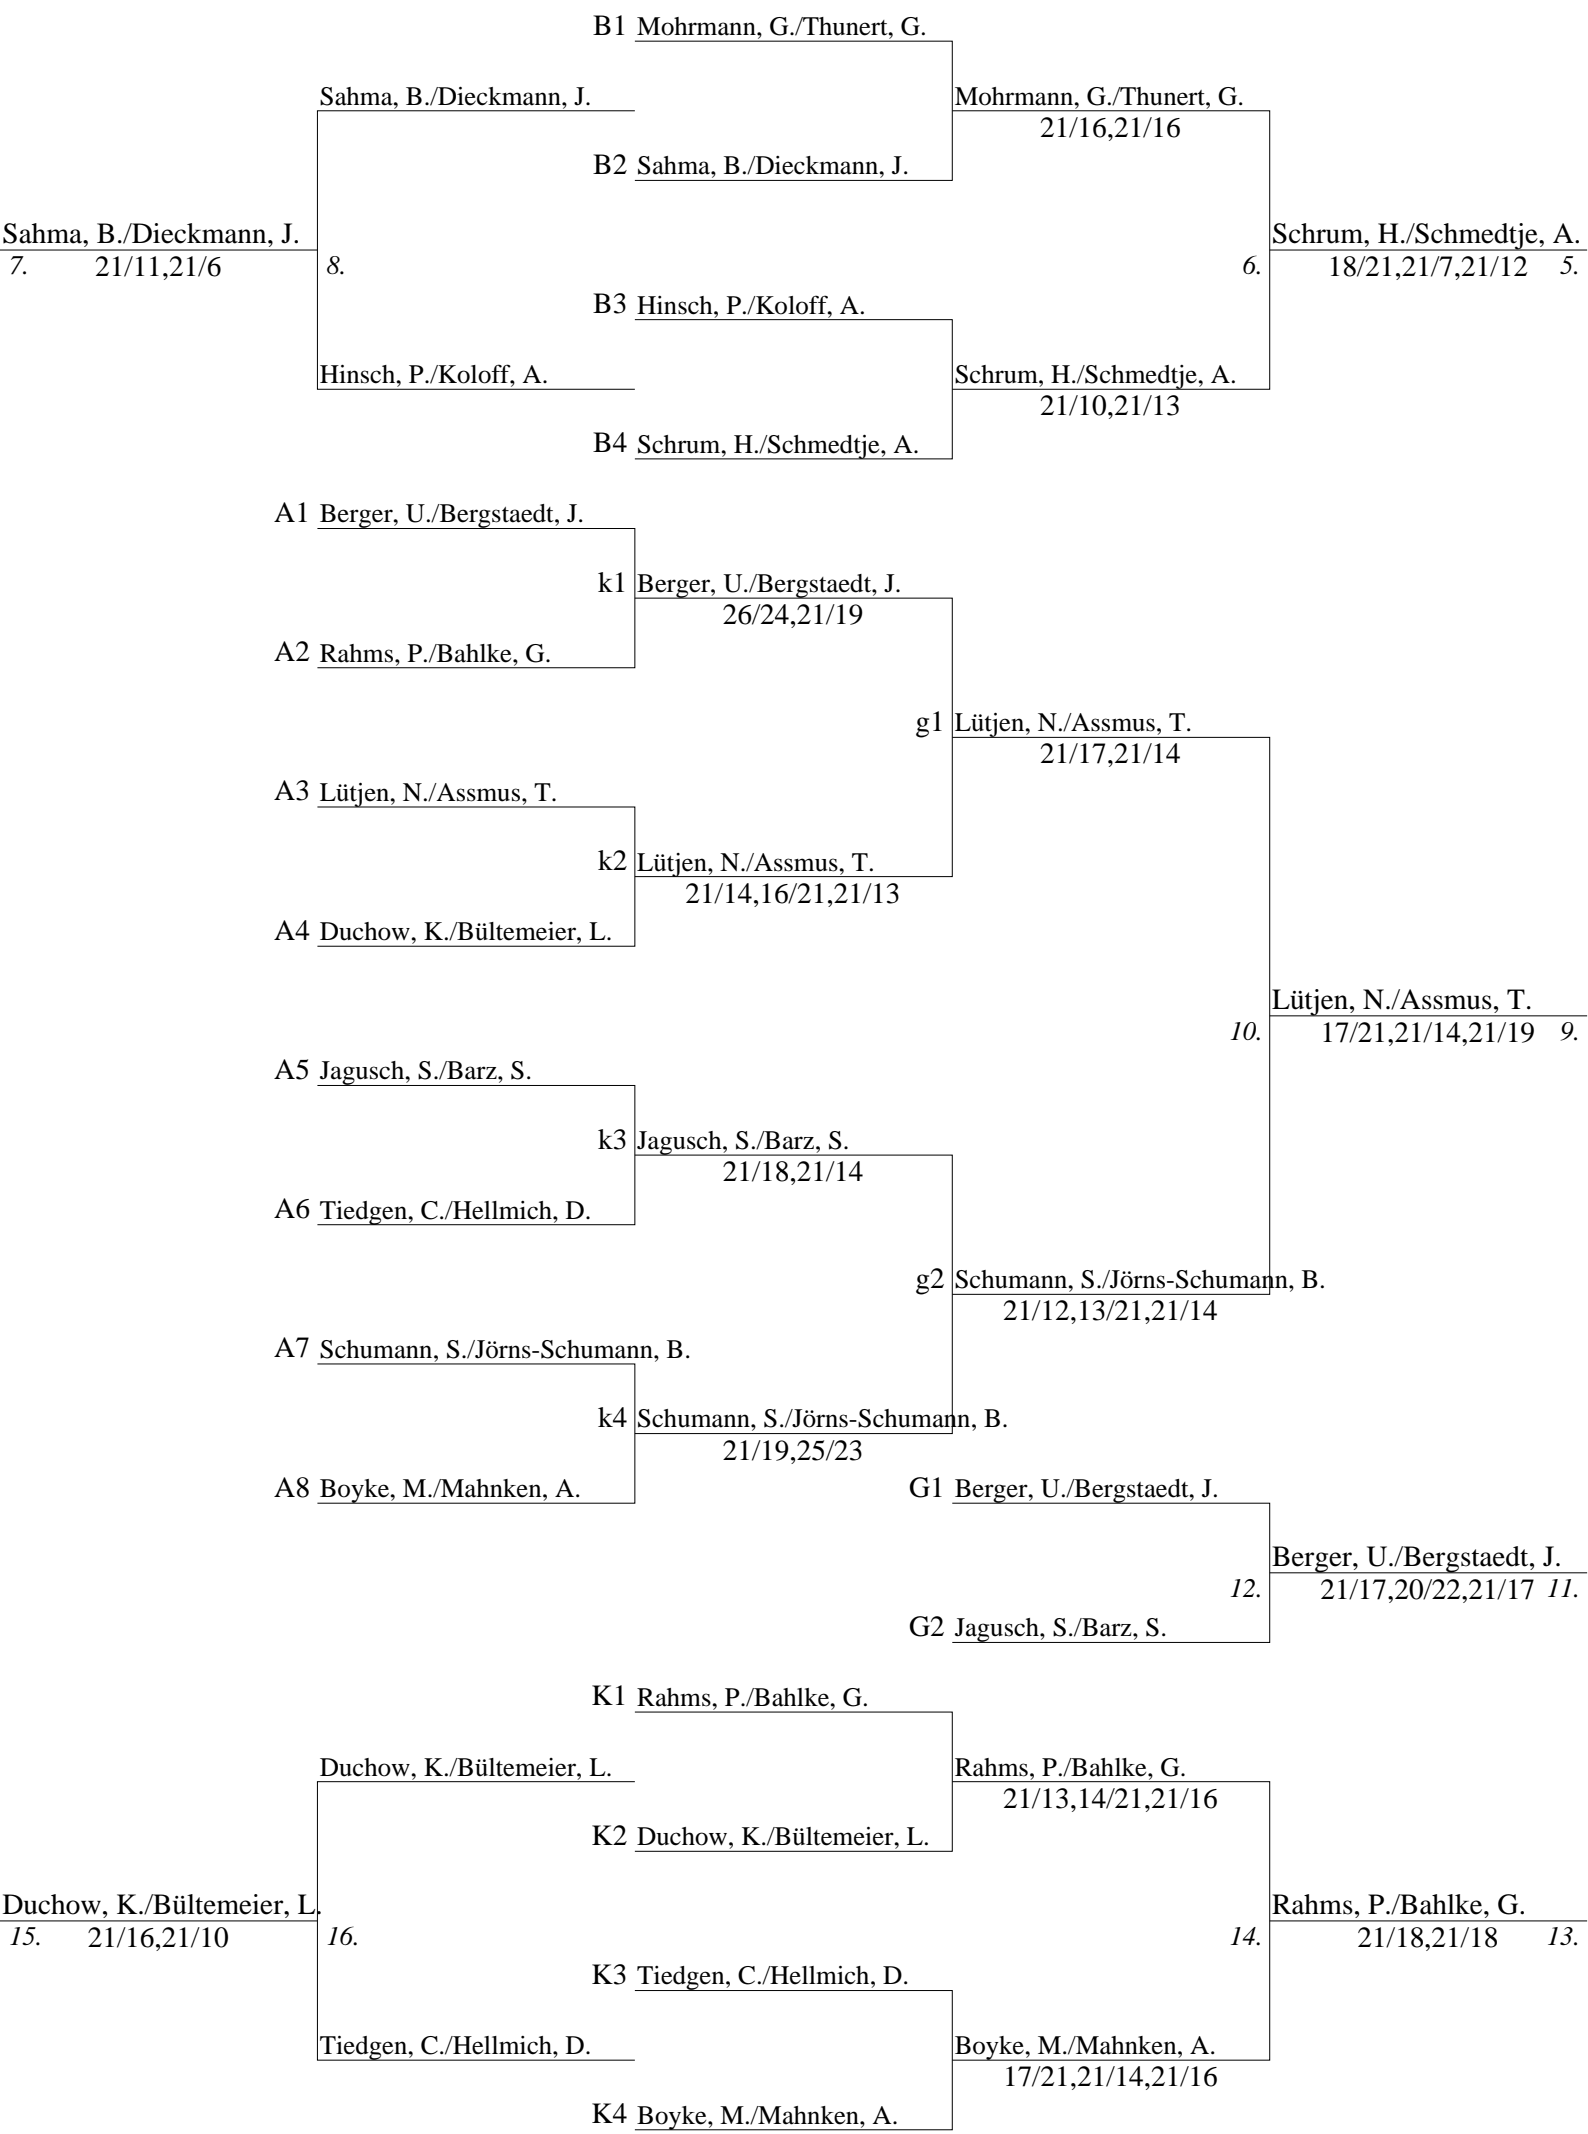

Boyke, M./Mahnken, A.

21/14,21/11

2. Boyke, M./Mahnken, A. (622/622)

Bezirksmeisterschaft Bez. Lüneburg O19 2012 - Mixed O19

Bezirksmeisterschaft Bez. Lüneburg O19 2012 - Mixed O19

Bezirksmeisterschaft Bez. Lüneburg O19 2012 - DD O19