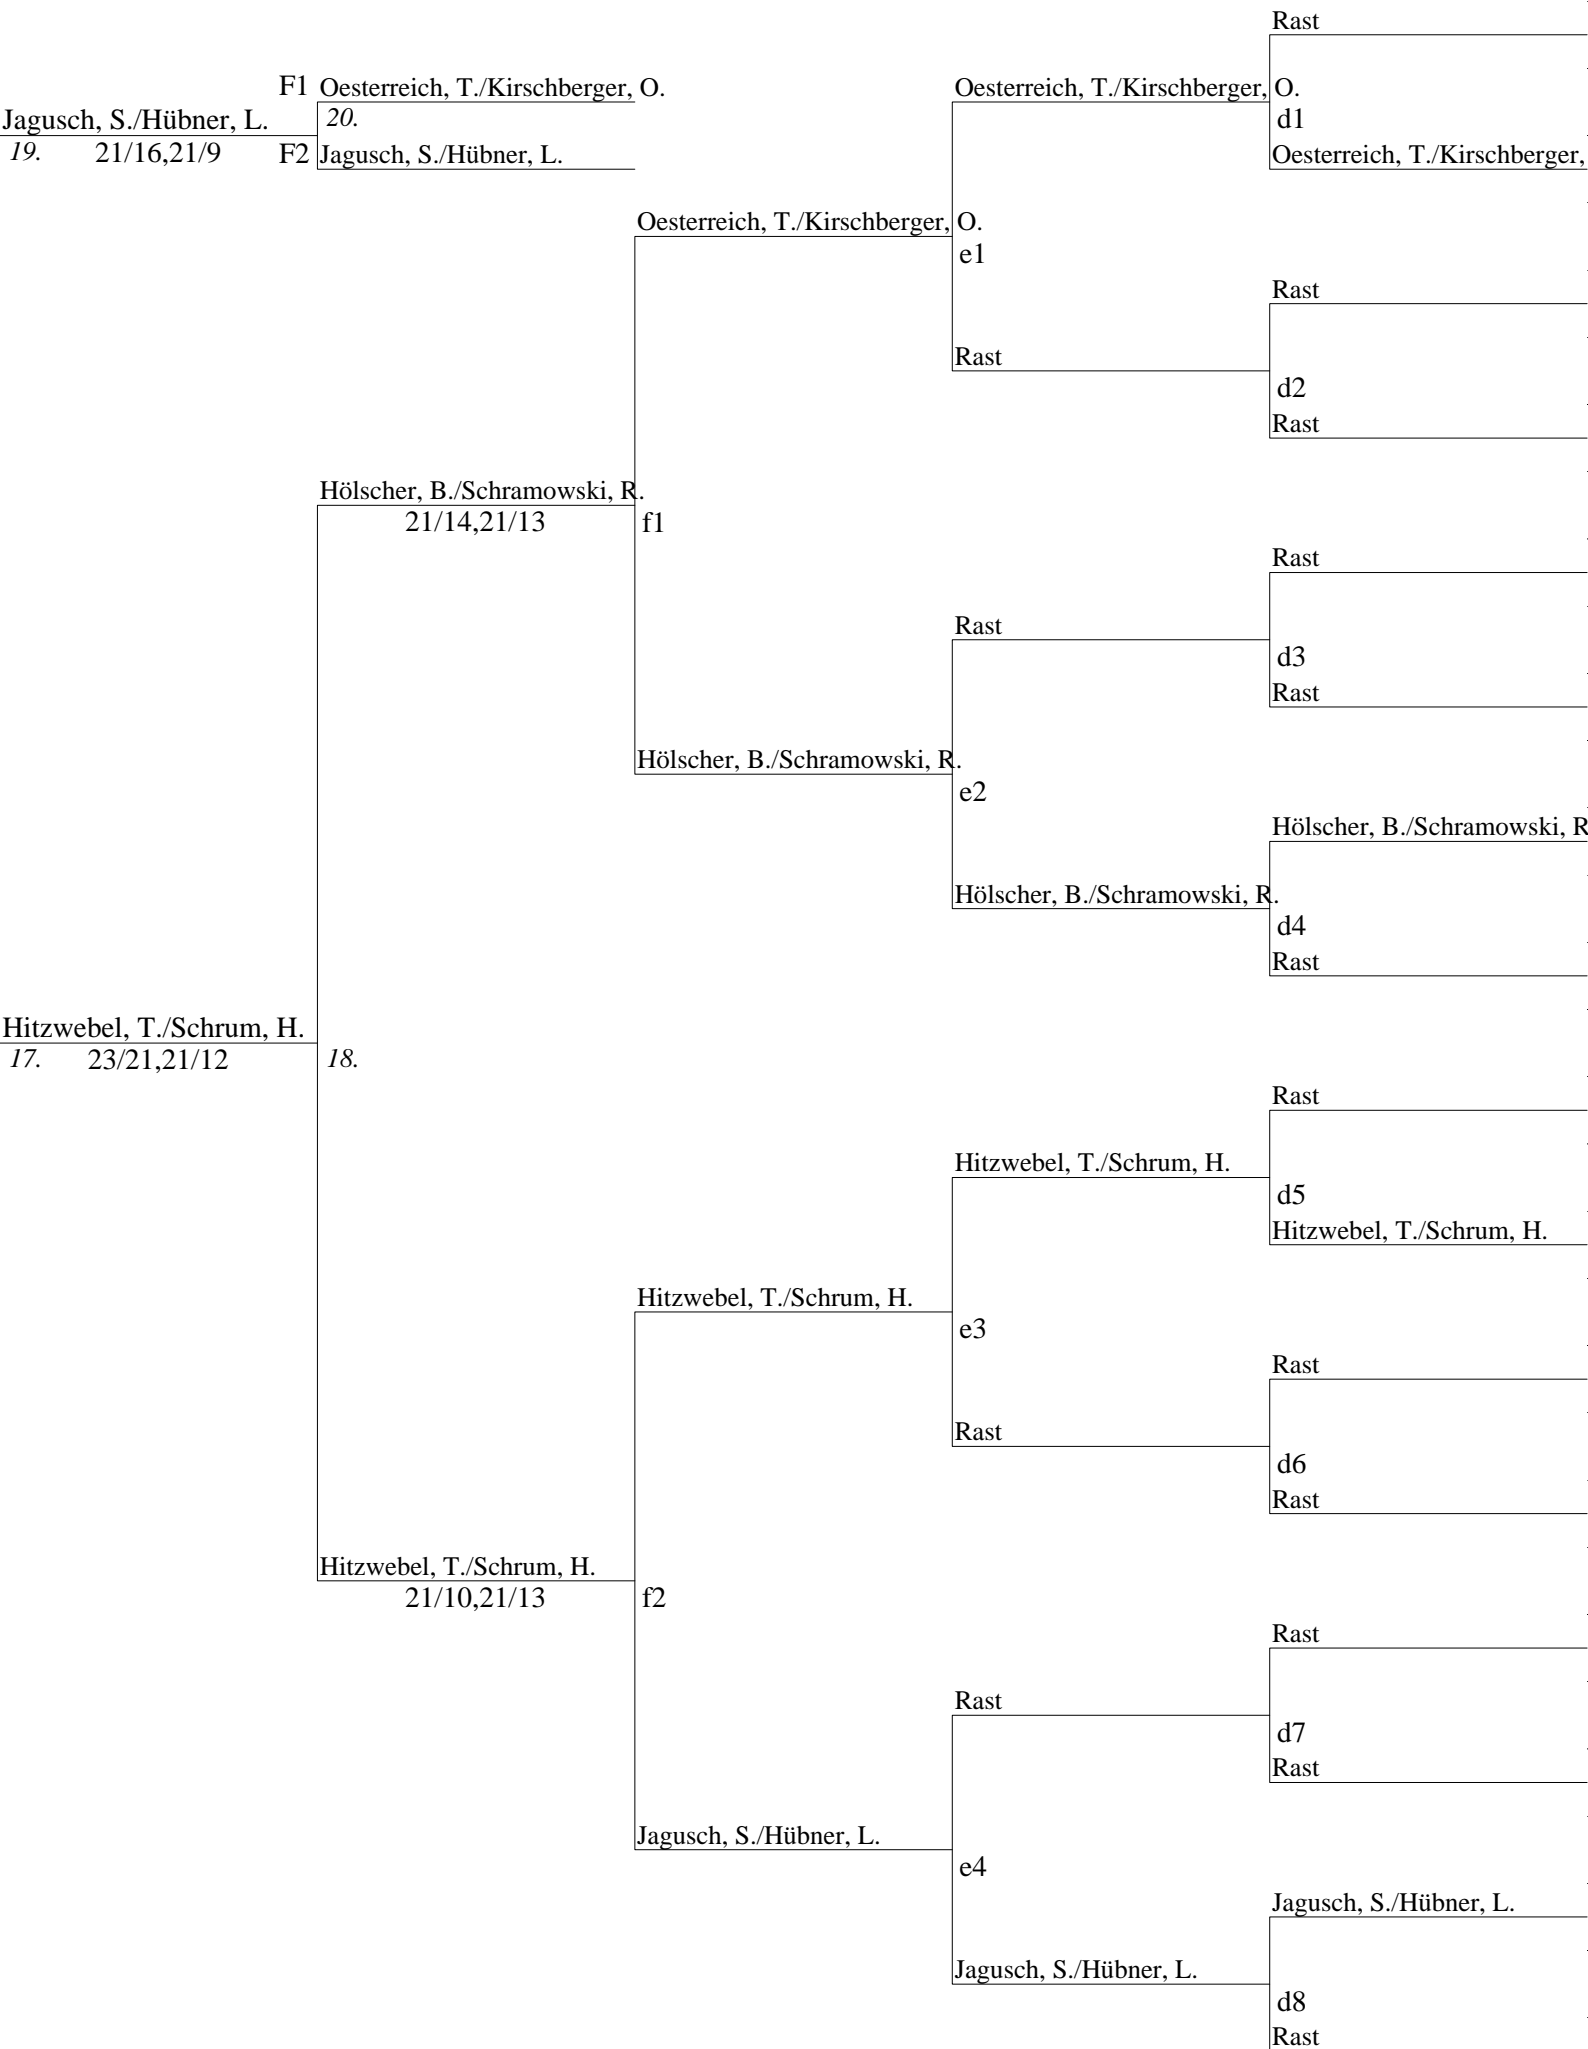

21/10,21/7

Ruth, F.

4. kampflös 3.

Bezirksmeisterschaft Bez. Lüneburg O19 2012 - HE O19

Bezirksmeisterschaft Bez. Lüneburg O19 2012 - HE O19

Bezirksmeisterschaft Bez. Lüneburg O19 2012 - HD O19

Bezirksmeisterschaft Bez. Lüneburg O19 2012 - HD O19