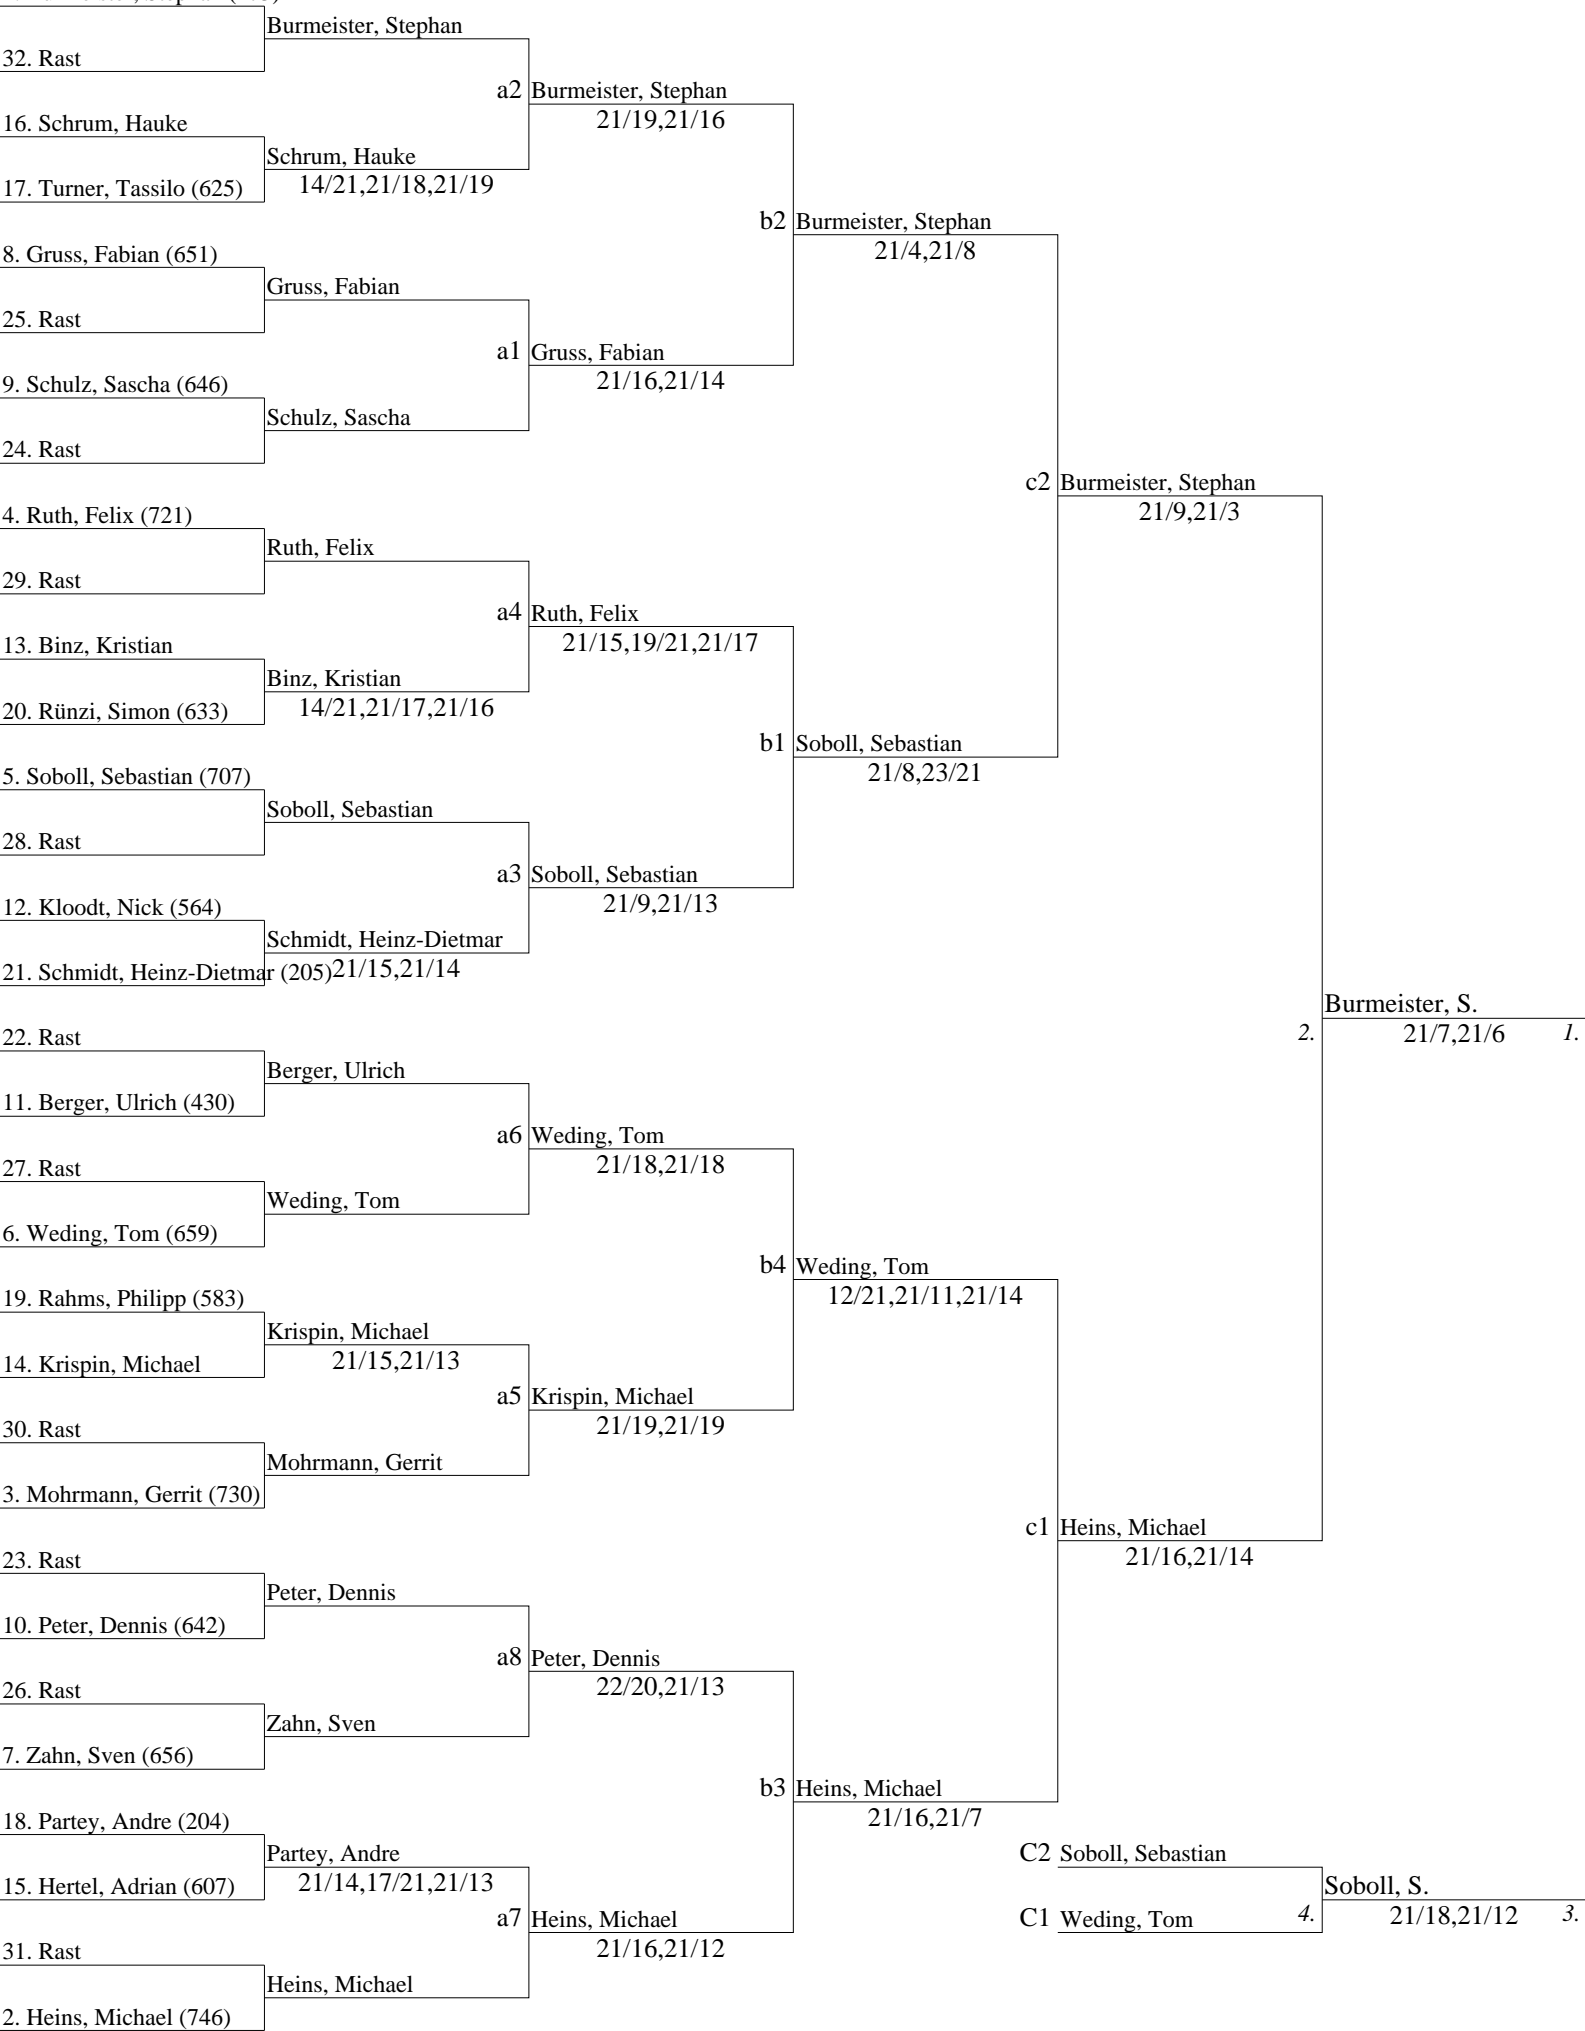

Bezirksmeisterschaft O19 Bezirk Lüneburg 2010 - HE O19

1. Burmeister, Stephan (473)