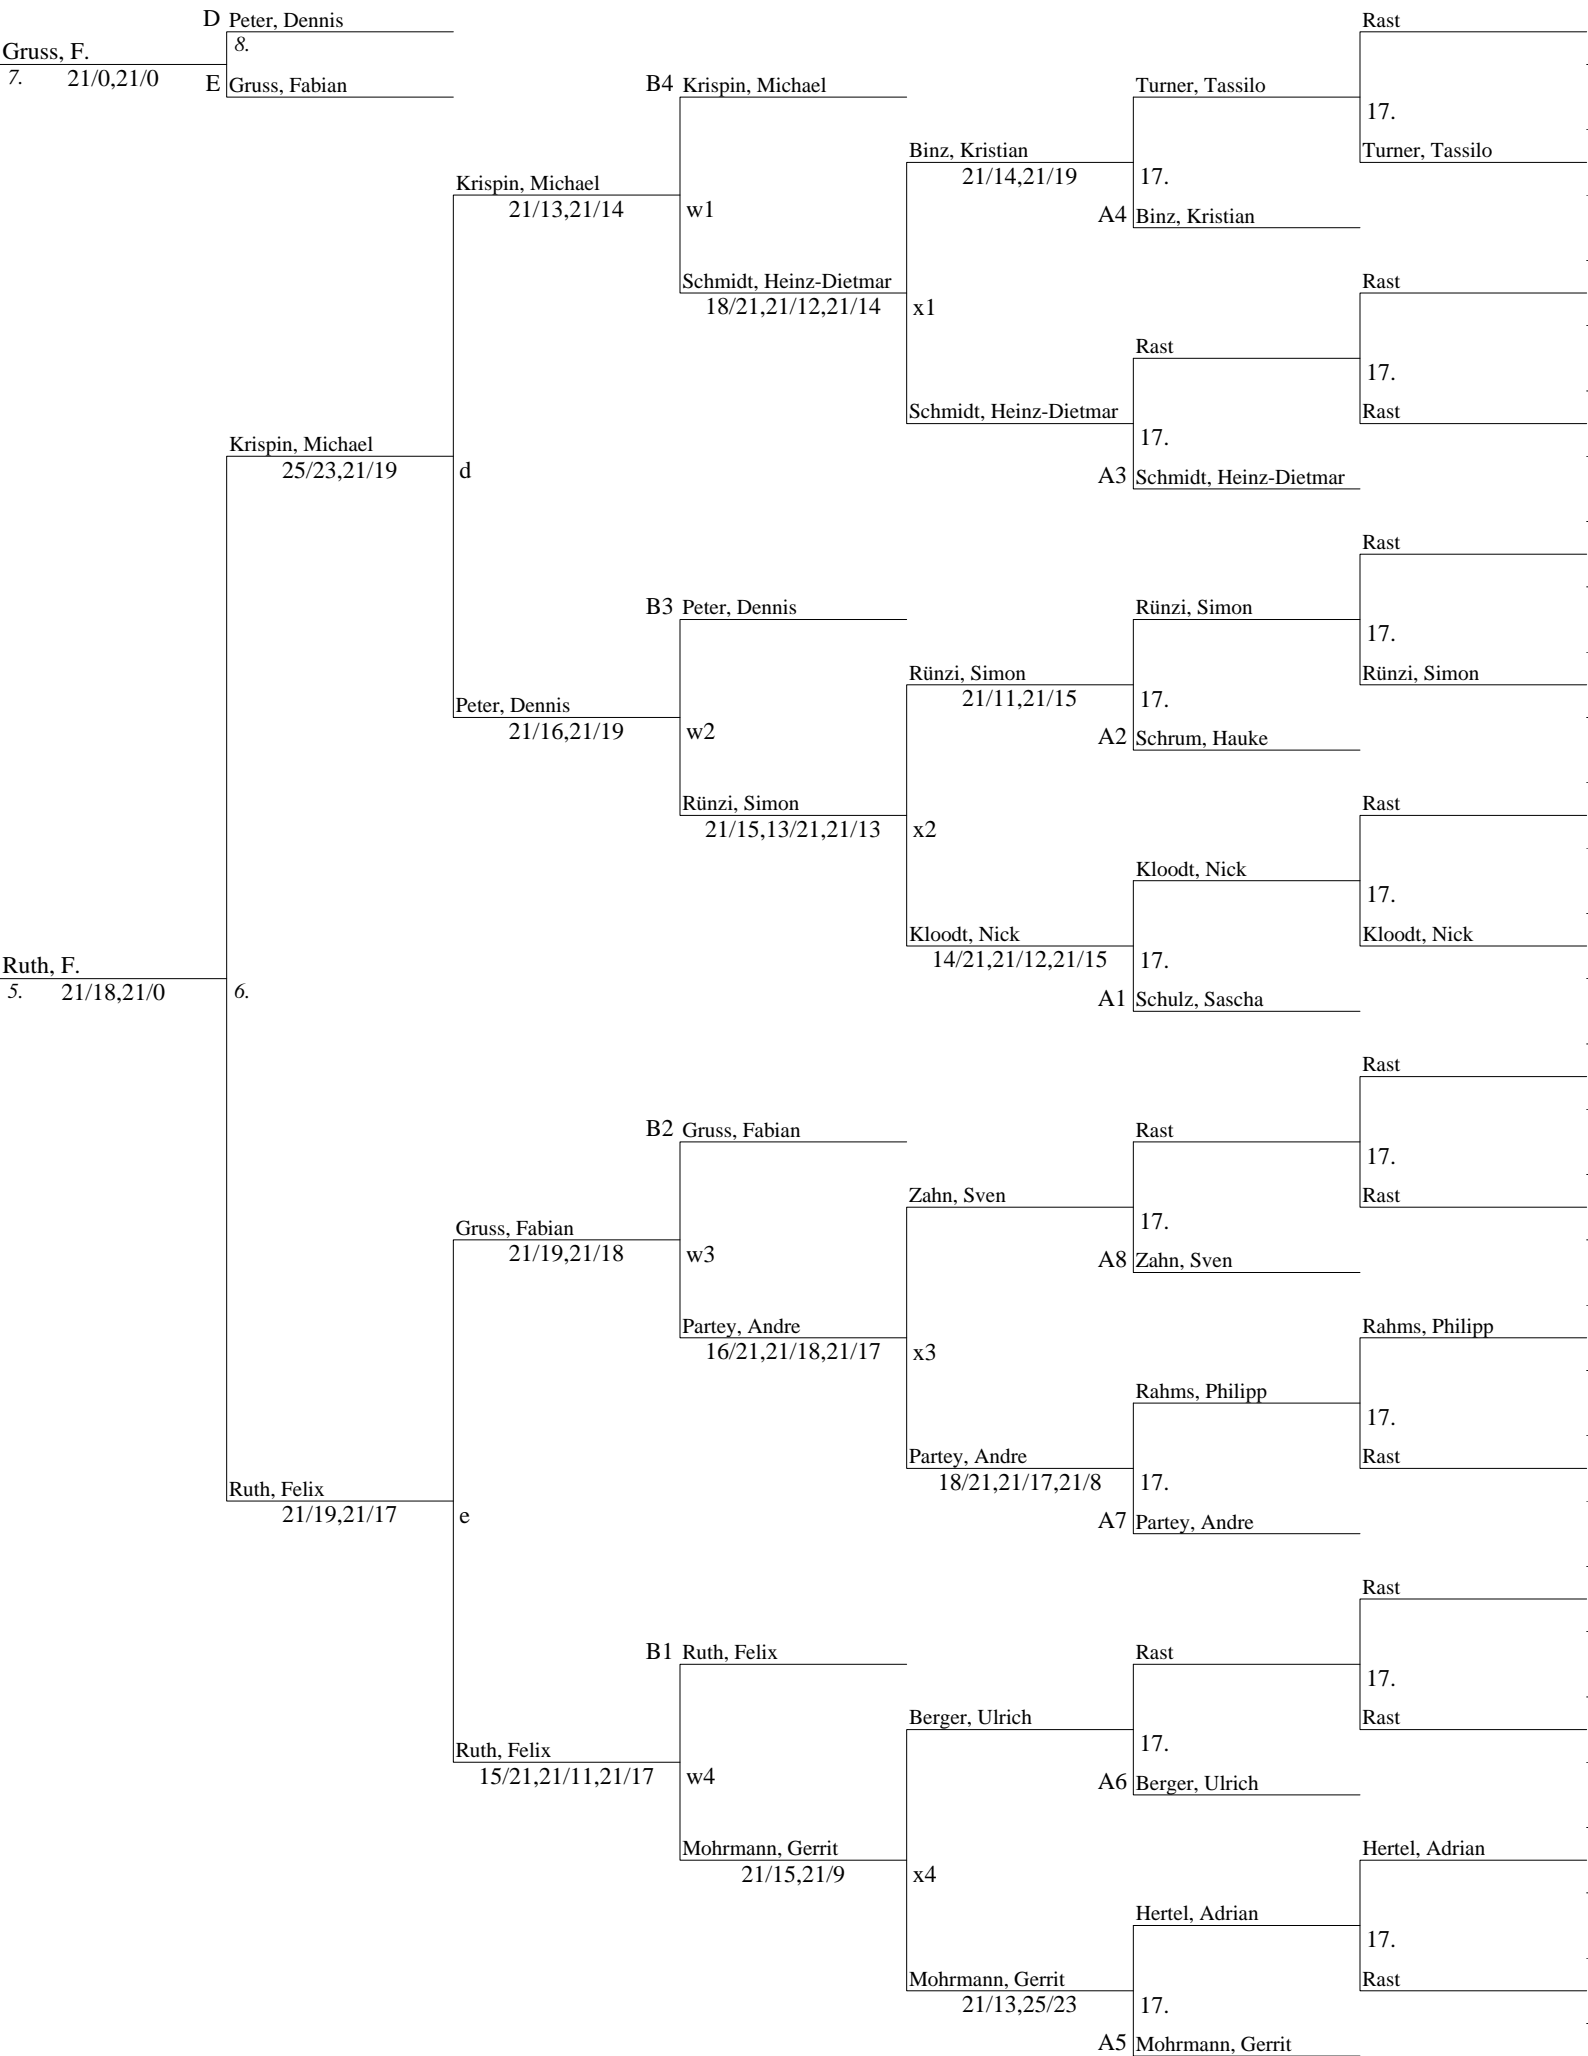

Bezirksmeisterschaft O19 Bezirk Lüneburg 2010 - HE O19

Bezirksmeisterschaft O19 Bezirk Lüneburg 2010 - HE O19

1. Burmeister, Stephan (473)

Bezirksmeisterschaft O19 Bezirk Lüneburg 2010 - HE O19

Bezirksmeisterschaft O19 Bezirk Lüneburg 2010 - GD O19