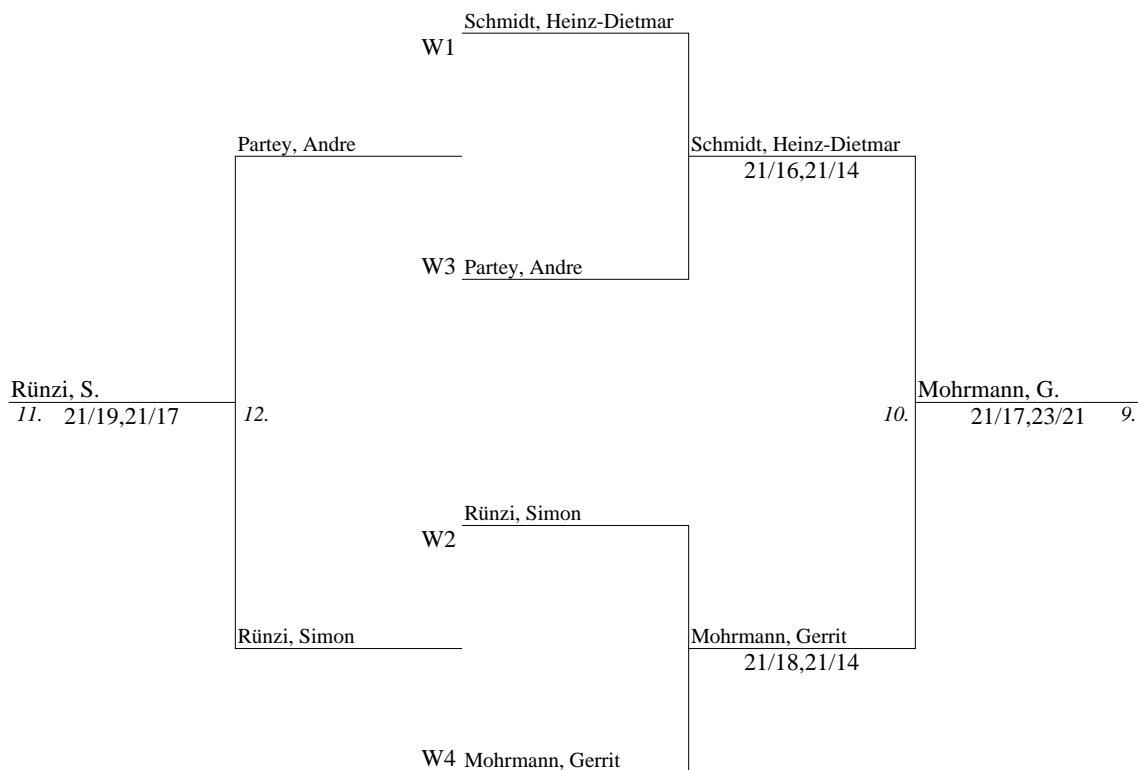

Bezirksmeisterschaft O19 Bezirk Lüneburg 2010 - HE O19

Bezirksmeisterschaft O19 Bezirk Lüneburg 2010 - HE O19

1. Burmeister, Stephan (473)

Bezirksmeisterschaft O19 Bezirk Lüneburg 2010 - HE O19

Bezirksmeisterschaft O19 Bezirk Lüneburg 2010 - GD O19