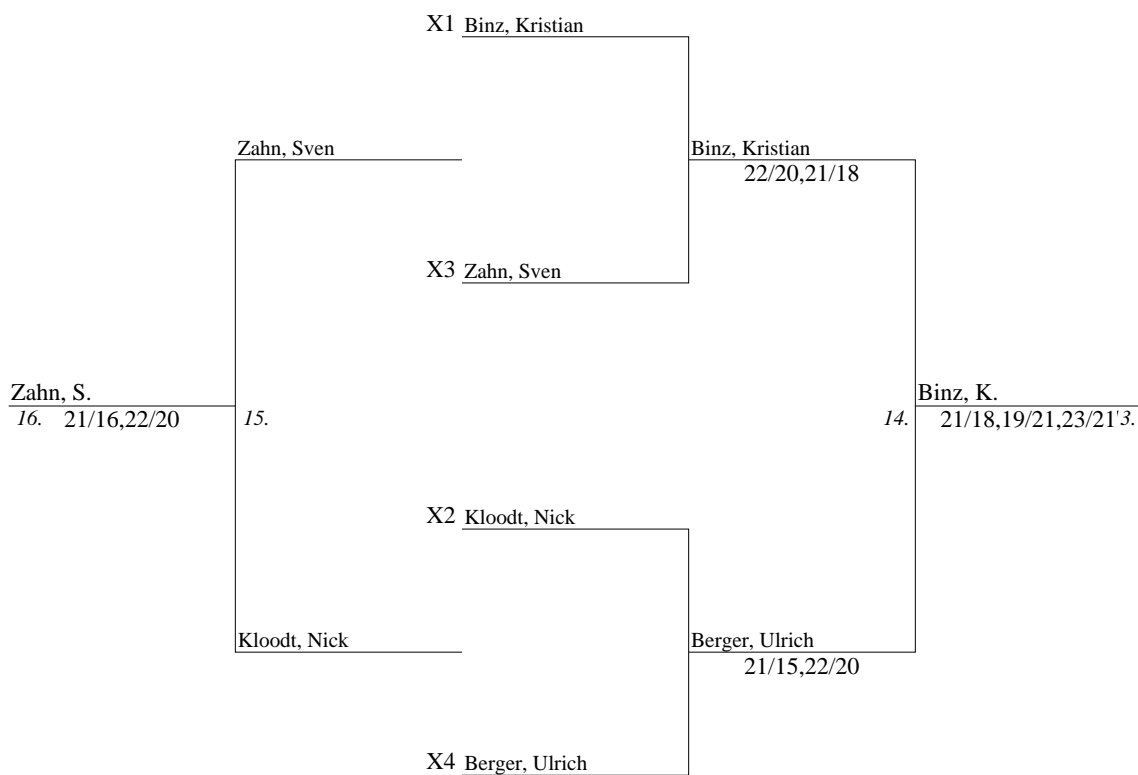

Bezirksmeisterschaft O19 Bezirk Lüneburg 2010 - HE O19

Bezirksmeisterschaft O19 Bezirk Lüneburg 2010 - HE O19

1. Burmeister, Stephan (473)

Bezirksmeisterschaft O19 Bezirk Lüneburg 2010 - HE O19

Bezirksmeisterschaft O19 Bezirk Lüneburg 2010 - GD O19