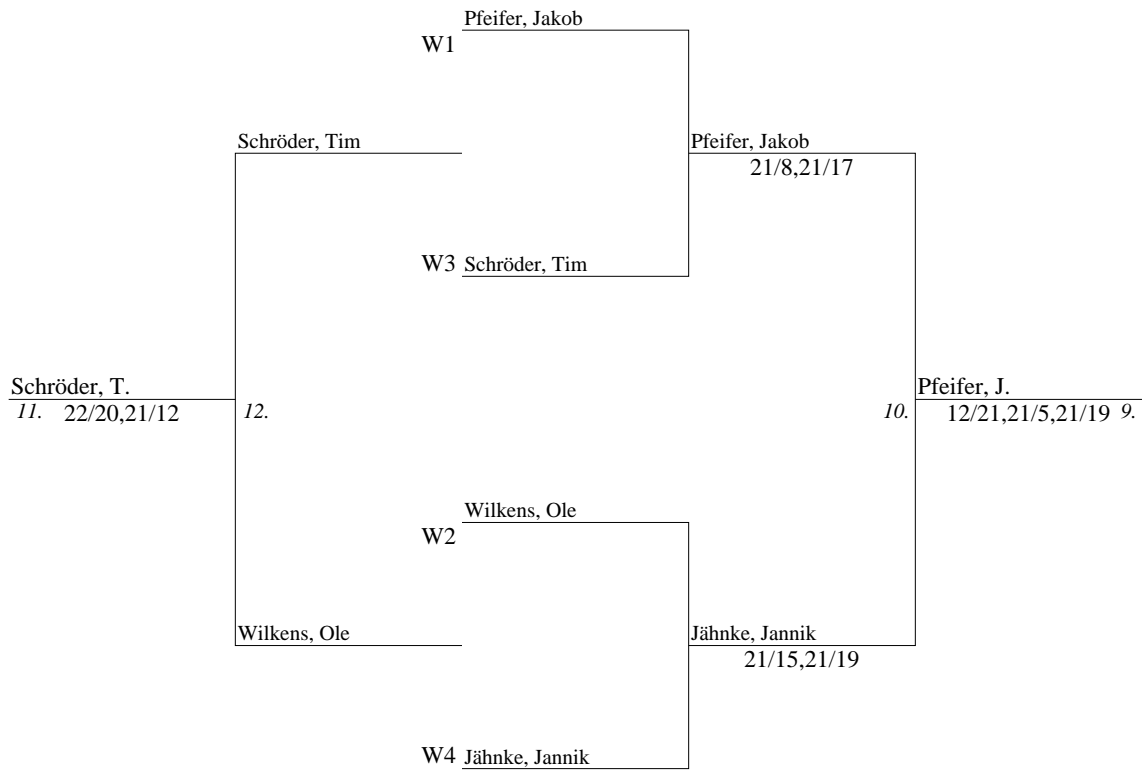

2. B-Rangliste Einzel U11-U22 BBL 2009 - HE U22

2. B-Rangliste Einzel U11-U22 BBL 2009 - DE U22

2. B-Rangliste Einzel U11-U22 BBL 2009 - DE U22

1. Notholt, Tanja (672)

32. Rast
Notholt, Tanja

a2 Notholt, Tanja