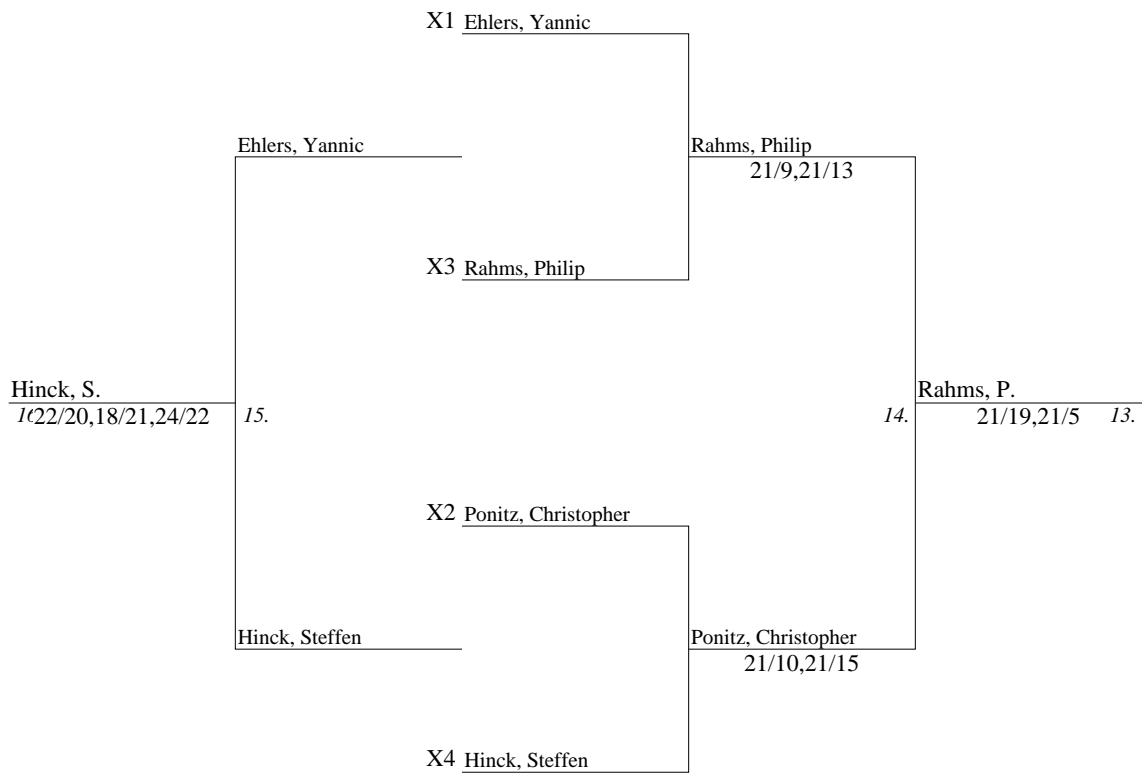

2. B-Rangliste Einzel U11-U22 BBL 2009 - HE U22

2. B-Rangliste Einzel U11-U22 BBL 2009 - DE U22

2. B-Rangliste Einzel U11-U22 BBL 2009 - DE U22

1. Notholt, Tanja (672)

32. Rast
Notholt, Tanja

a2 Notholt, Tanja